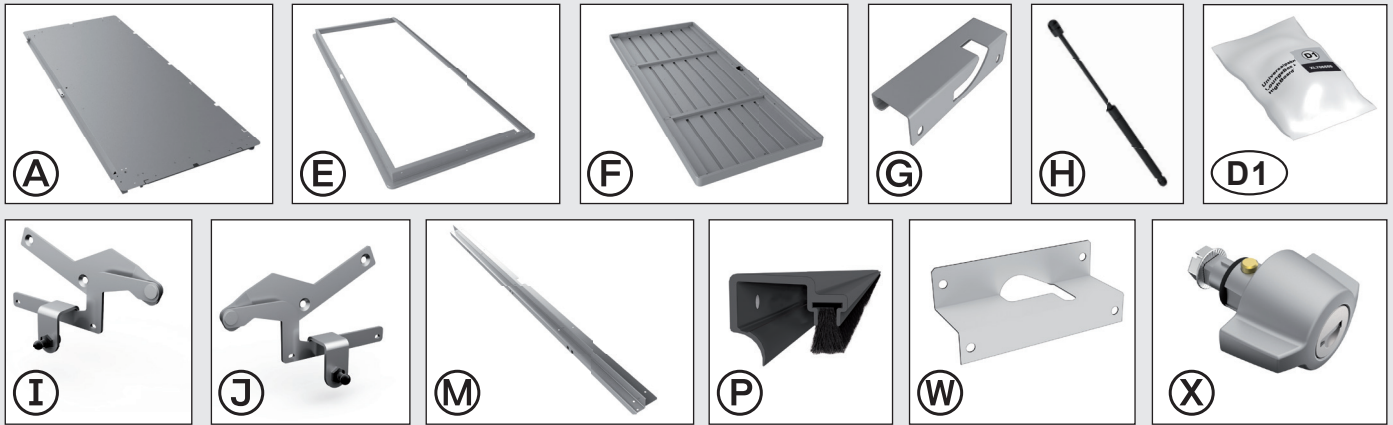

## Stückliste „HighBoard“ Gr. 200

**1****Paket Nr. 1**

Deckelpaket · Lid package · Colis du couvercle · Dekselpakket · Pacchetto di coperchio · Pacchetto di coperchio · Dækselpakke

**2****Paket Nr. 2**

Korpuspaket · Corpus package · Colis de l'ossature · Framepakket · Corpus · Corpus · Kassepakke

**3****Paket Nr. 3**

Türpaket · Doorpackage · Carton de portes · Deurpakket · Kit de puerta · Pacco porta · Dørpakke

Paket Nr.	Pos.-Nr.	Artikel-Nummer	Maße (mm)	Artikelname	Stk.
 <p><b>Paket Nr. 1</b> Deckelpaket 7#026</p>	<b>A</b>	XB309600	1996	Bodenblech	1
	<b>E</b>	XL*09100	2003	Rahmen geschweißt	1
	<b>F</b>	XL*09300	2000	Deckel (ohne Schloss)	1
	<b>W</b>	XL*06308	105	Schlossabdeckung	1
		XL*06581		Deckelscharnier-Set	
	<b>I</b>	XL*06311	/	Deckelscharnier links	1
	<b>J</b>	XL*06312	/	Deckelscharnier rechts	1
		XB709180		Verriegelungs- u. Dichtleiste komplett	
	<b>M</b>	XB309160	1738	Verriegelungsleiste komplett	1
	<b>P</b>	XB709170	1685	Kombidichtleiste komplett	1
		XB709580		Kleinteilepaket	1
	<b>D1</b>	XB709551	/	Schrauben und Kleinteilepaket	1
	<b>G</b>	XL706101	/	Verrieglungsblech Niro	1
	<b>H</b>	XB709224	/	Gasdruckfeder 300 N	2
<b>X</b>	XL700012	/	Drehknebschloss	2	

 <p><b>Paket Nr.2</b> Korpuspaket 7#027</p>	<b>B</b>	XB*09110	/	Wandelement	4
	<b>C</b>	XB*09120	/	Rückwandelement komplett	1
	<b>D</b>	XB*09115	/	Eckelement hinten	2
	<b>K</b>	XB*09114	/	Eckelement vorne rechts	1
	<b>L</b>	XB*09113	/	Eckelement vorne links	1
	<b>Q</b>	XB609139	/	Klemmleiste links	1
	<b>R</b>	XB609149	/	Klemmleiste rechts	1
	<b>S</b>	XB*09211	/	Griffblech links/rechts	2
	<b>T</b>	XB*09238	/	Abdeckblech Türverriegelung	1
	<b>V</b>	XB709134	1125	Gummi Fahnenprofil HB200	2
		XB709581		Kleinteilepaket	1
	<b>D2</b>	XB709550	/	Schrauben und Kleinteilepaket	1
	<b>U</b>	X3000224	/	Gasdruckfeder 75N	2