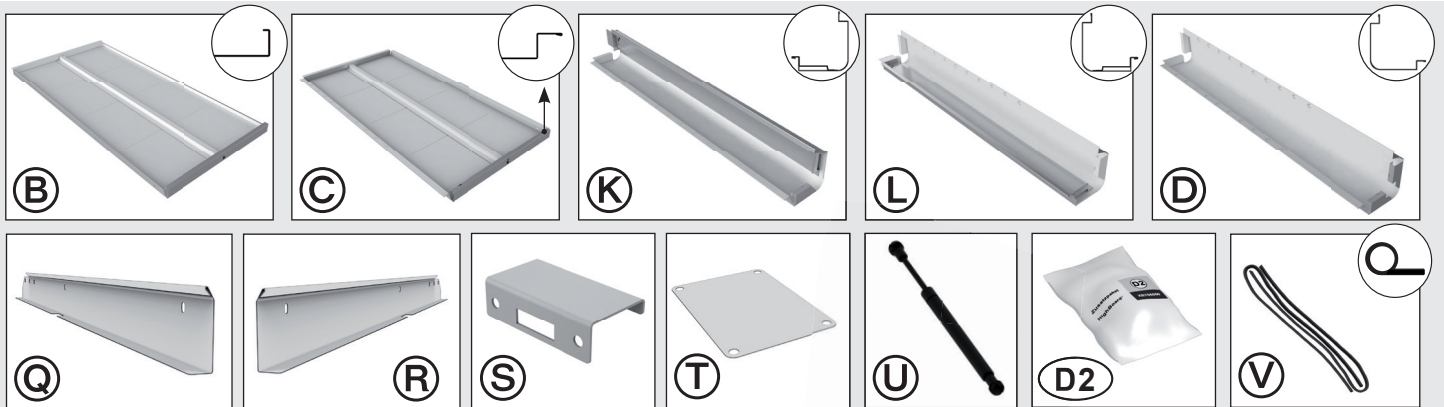

## Stückliste „HighBoard“ Gr. 200

**1****Paket Nr. 1**

Deckelpaket · Lid package · Colis du couvercle · Dekselpakket · Pacchetto di coperchio · Pacchetto di coperchio · Dækselpakke

**2****Paket Nr. 2**

Korpuspaket · Corpus package · Colis de l'ossature · Framepakket · Corpus · Corpus · Kassepakke

**3****Paket Nr. 3**

Türpaket · Doorpackage · Carton de portes · Deurpakket · Kit de puerta · Pacco porta · Dørpakke

Paket Nr.	Pos.-Nr.	Artikel-Nummer	Maße (mm)	Artikelname	Stk.
 <p><b>Paket Nr. 1</b> Deckelpaket 7#026</p>	<b>A</b>	XB309600	1996	Bodenblech	1
	<b>E</b>	XL*09100	2003	Rahmen geschweißt	1
	<b>F</b>	XL*09300	2000	Deckel (ohne Schloss)	1
	<b>W</b>	XL*06308	105	Schlossabdeckung	1
		XL*06581		Deckelscharnier-Set	
	<b>I</b>	XL*06311	/	Deckelscharnier links	1
	<b>J</b>	XL*06312	/	Deckelscharnier rechts	1
		XB709180		Verriegelungs- u. Dichtleiste komplett	
	<b>M</b>	XB309160	1738	Verriegelungsleiste komplett	1
	<b>P</b>	XB709170	1685	Kombidichtleiste komplett	1
		XB709580		Kleinteilepaket	1
	<b>D1</b>	XB709551	/	Schrauben und Kleinteilepaket	1
	<b>G</b>	XL706101	/	Verrieglungsblech Niro	1
	<b>H</b>	XB709224	/	Gasdruckfeder 300 N	2
<b>X</b>	XL700012	/	Drehknebschloss	2	

 <p><b>Paket Nr.2</b> Korpuspaket 7#027</p>	<b>B</b>	XB*09110	/	Wandelement	4
	<b>C</b>	XB*09120	/	Rückwandelement komplett	1
	<b>D</b>	XB*09115	/	Eckelement hinten	2
	<b>K</b>	XB*09114	/	Eckelement vorne rechts	1
	<b>L</b>	XB*09113	/	Eckelement vorne links	1
	<b>Q</b>	XB609139	/	Klemmleiste links	1
	<b>R</b>	XB609149	/	Klemmleiste rechts	1
	<b>S</b>	XB*09211	/	Griffblech links/rechts	2
	<b>T</b>	XB*09238	/	Abdeckblech Türverriegelung	1
	<b>V</b>	XB709134	1125	Gummi Fahnenprofil HB200	2
		XB709581		Kleinteilepaket	1
	<b>D2</b>	XB709550	/	Schrauben und Kleinteilepaket	1
	<b>U</b>	X3000224	/	Gasdruckfeder 75N	2