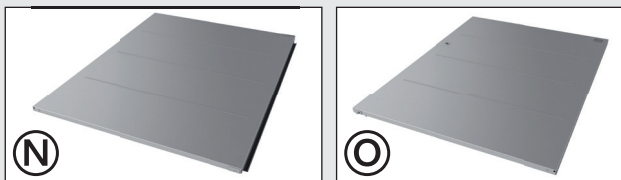

## Stückliste „HighBoard“ Gr. 200

**1****Paket Nr. 1**

Deckelpaket · Lid package · Colis du couvercle · Dekselpakket · Pacchetto di coperchio · Pacchetto di coperchio · Dækselpakke

**2****Paket Nr. 2**

Korpuspaket · Corpus package · Colis de l'ossature · Framepakket · Corpus · Corpus · Kassepakke

**3****Paket Nr. 3**

Türpaket · Doorpackage · Carton de portes · Deurpakket · Kit de puerta · Pacco porta · Dørpakke

Paket Nr.	Pos.-Nr.	Artikel-Nummer	Maße (mm)	Artikelname	Stk.
 <p><b>Paket Nr. 1</b> Deckelpaket 7#026</p>	<b>A</b>	XB309600	1996	Bodenblech	1
	<b>E</b>	XL*09100	2003	Rahmen geschweißt	1
	<b>F</b>	XL*09300	2000	Deckel (ohne Schloss)	1
	<b>W</b>	XL*06308	105	Schlossabdeckung	1
		XL*06581		Deckelscharnier-Set	
	<b>I</b>	XL*06311	/	Deckelscharnier links	1
	<b>J</b>	XL*06312	/	Deckelscharnier rechts	1
		XB709180		Verriegelungs- u. Dichtleiste komplett	
	<b>M</b>	XB309160	1738	Verriegelungsleiste komplett	1
	<b>P</b>	XB709170	1685	Kombidichtleiste komplett	1
		XB709580		Kleinteilepaket	1
	<b>D1</b>	XB709551	/	Schrauben und Kleinteilepaket	1
	<b>G</b>	XL706101	/	Verrieglungsblech Niro	1
	<b>H</b>	XB709224	/	Gasdruckfeder 300 N	2
<b>X</b>	XL700012	/	Drehknebschloss	2	