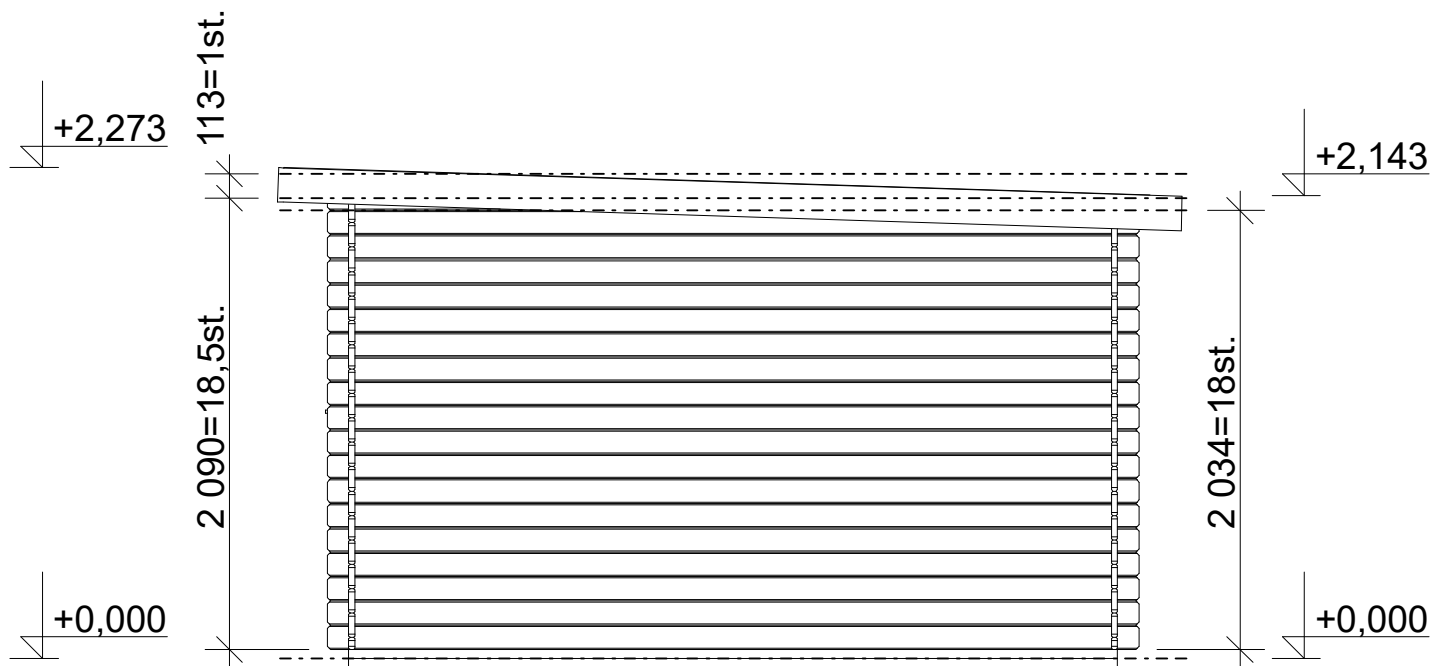

Alfred 4x3,5 m

Sklon střechy: cca 2°

Měřítko: 1:35

Výkres: pohledy

DELTA Svratka s.r.o.

Partyzánská 411, 592 02 Svratka

IČ: 150 50 611, DIČ: CZ 150 50 611

tel.: +420 566 662 215, tel/fax: +420 566 662 554

e-mail: info@deltasvratka.cz

<http://www.deltasvratka.cz/>

Obchodní oddělení: Kozinova 57/2, 102 00 Praha 10

tel/fax: +420 271 750 637, tel.: +420 603 804 264

Pohled 3