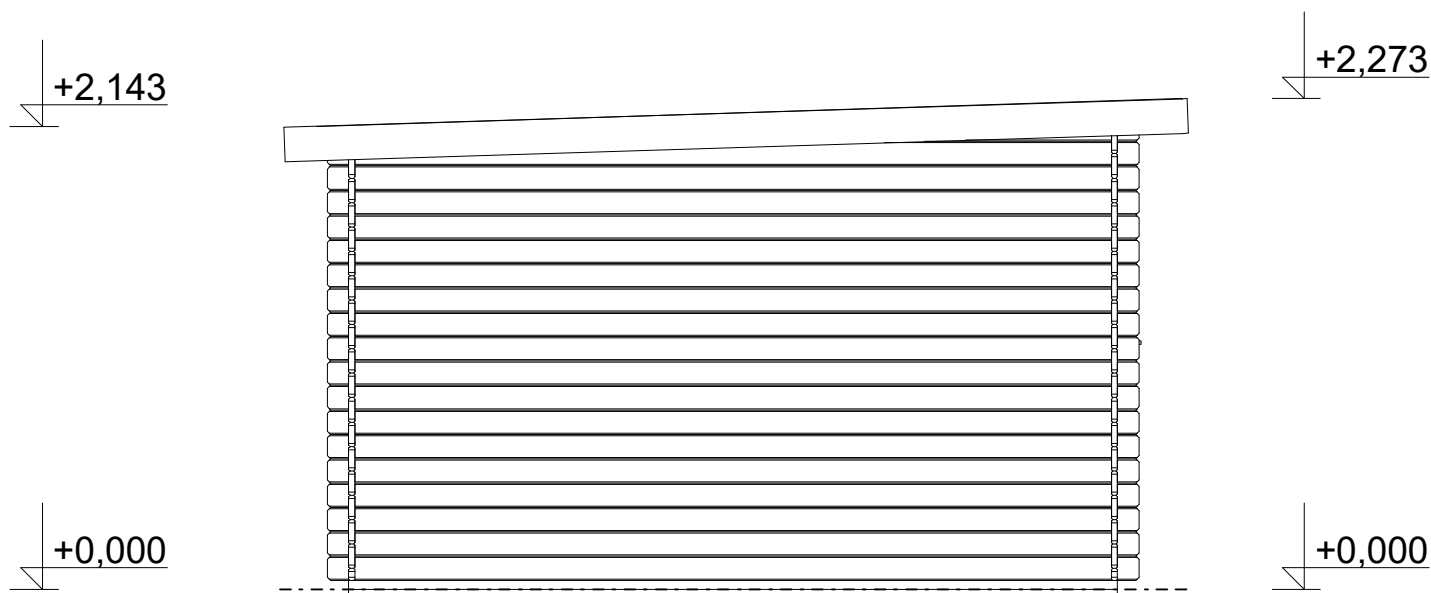

## Alfred 4x3,5 m

Sklon střechy: cca 2°

Měřítko: 1:35

Výkres: půdorys základů