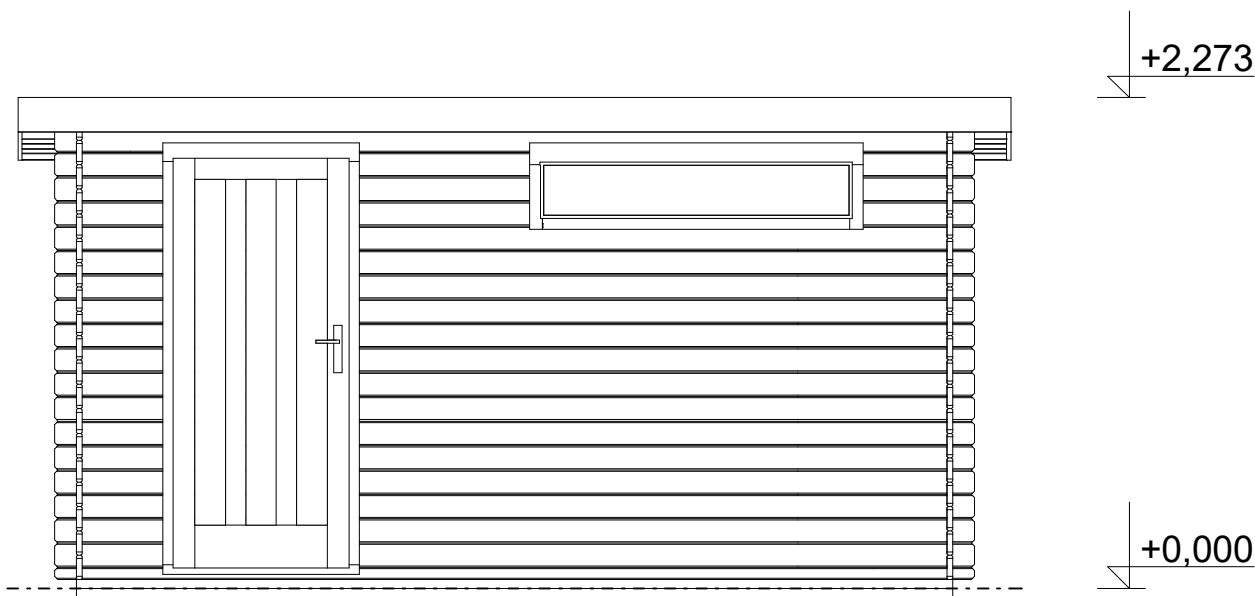

Alfred 4x3,5 m

Sklon střechy: cca 2°

Měřítko: 1:35

Výkres: pohledy

DELTA Svratka s.r.o.

Partyzánská 411, 592 02 Svratka

IČ: 150 50 611, DIČ: CZ 150 50 611

tel.: +420 566 662 215, tel/fax: +420 566 662 554

e-mail: info@deltasvratka.cz

<http://www.deltasvratka.cz/>

Obchodní oddělení: Kozinova 57/2, 102 00 Praha 10

tel/fax: +420 271 750 637, tel.: +420 603 804 264

Pohled 1