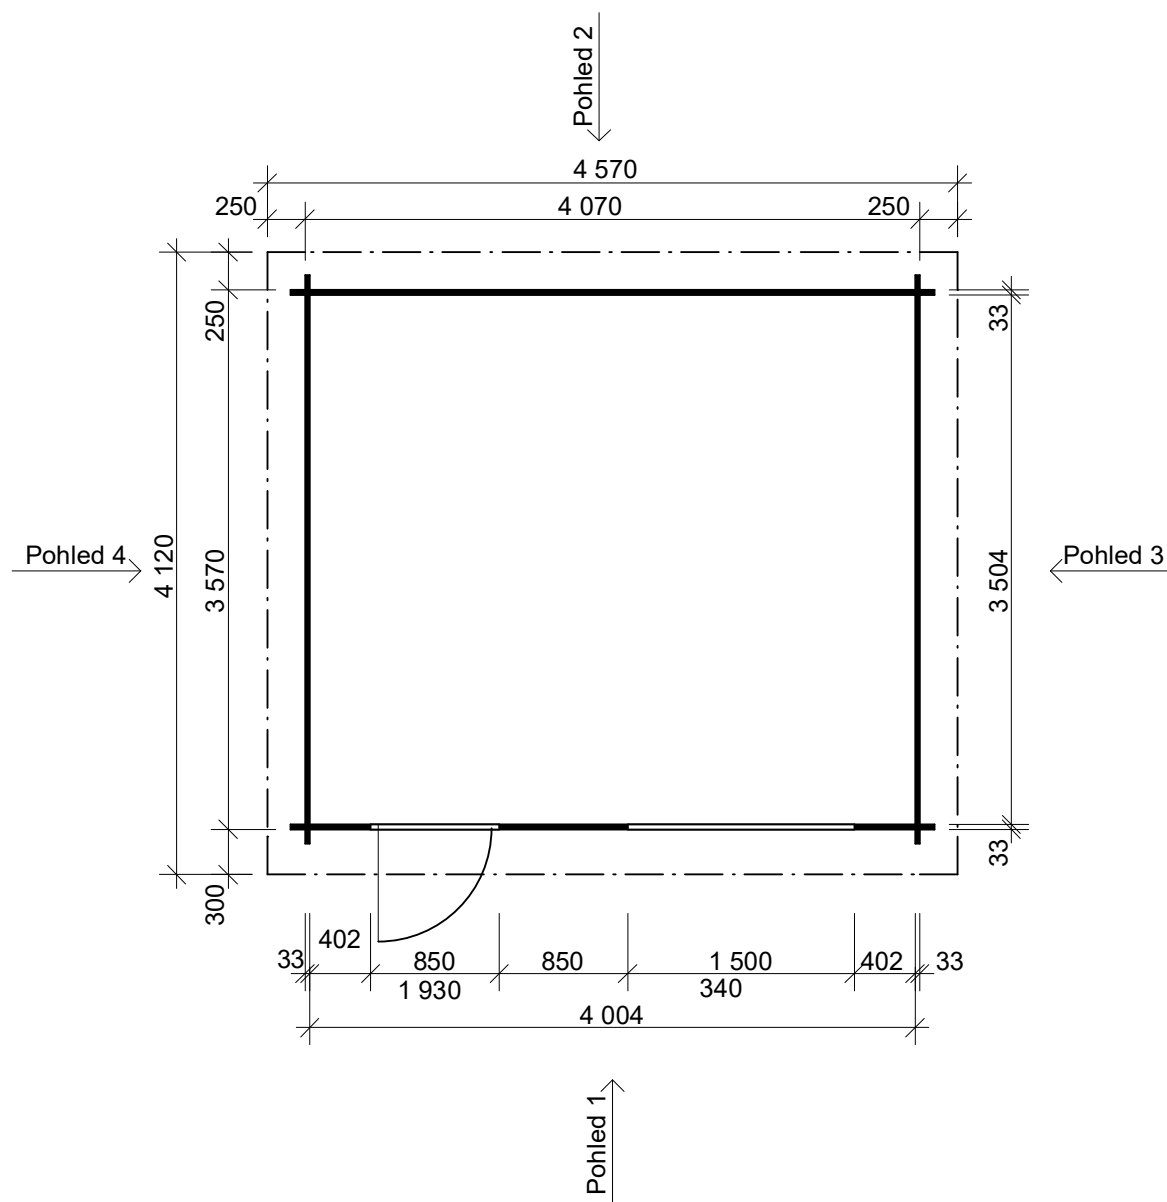

Alfred 4x3,5 m

Sklon střechy: cca 2°

Měřítko: 1:50

Výkres: půdorys

DELTA Svratka s.r.o.

Partyzánská 411, 592 02 Svratka

IČ: 150 50 611, DIČ: CZ 150 50 611

tel.: +420 566 662 215, tel/fax: +420 566 662 554

e-mail: info@deltasvratka.cz

<http://www.deltasvratka.cz/>

Obchodní oddělení: Kozinova 57/2, 102 00 Praha 10

tel/fax: +420 271 750 637, tel.: +420 603 804 264