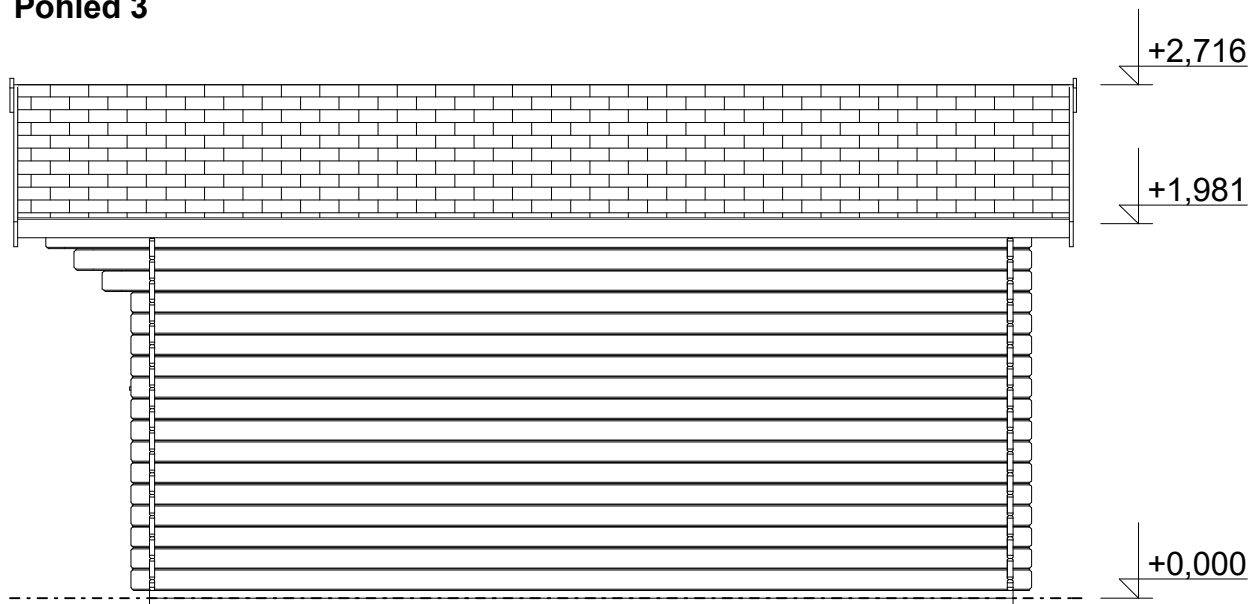

Pohled 3

Pohled 4

Laura EKO 4,5x4,5/0,7 m, DD

Sklon střechy: 17°

Měřítko: 1:40

Výkres: půdorys základů

DELTA Svatka s.r.o.

Partyzánská 411, 592 02 Svatka