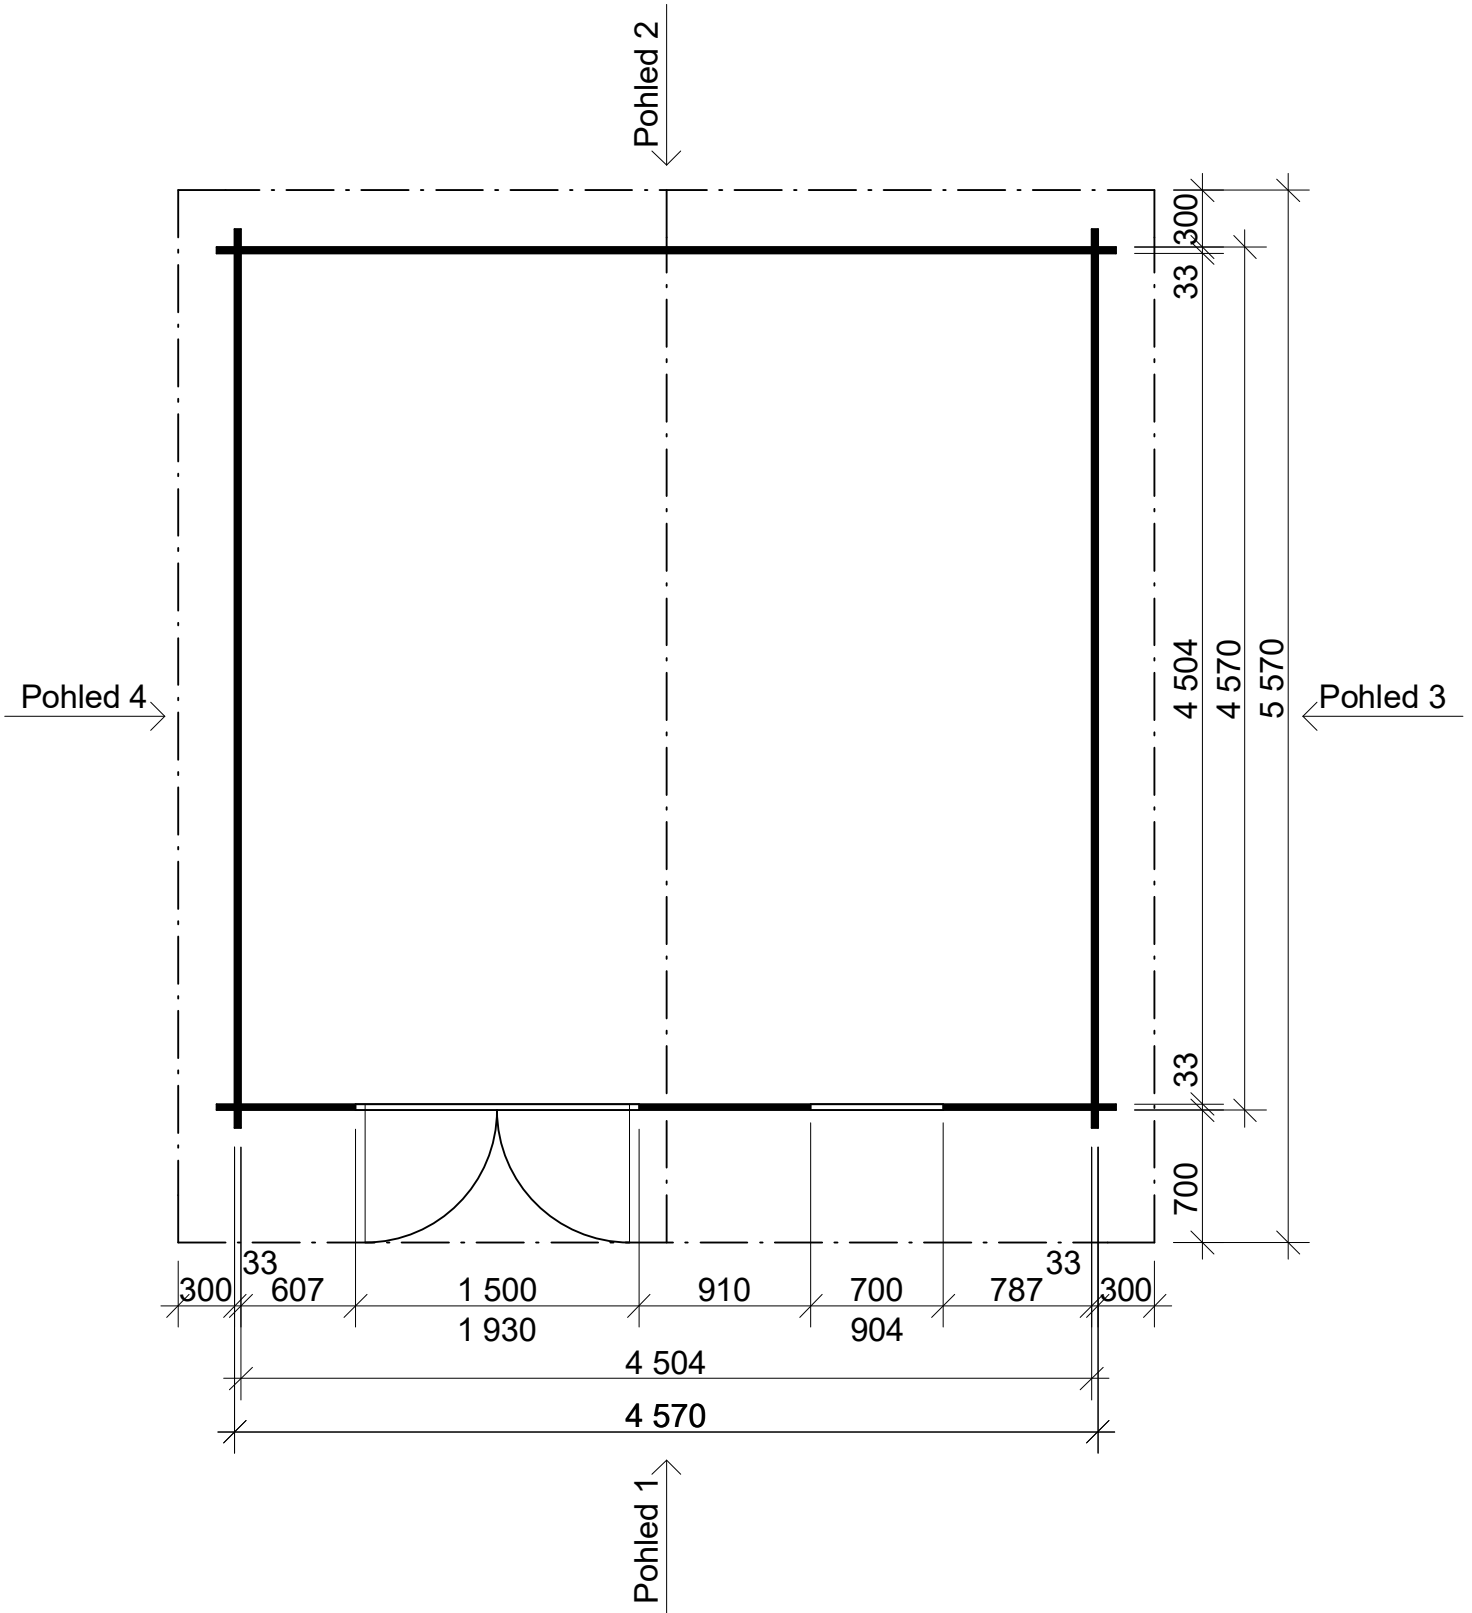

Laura EKO 4,5x4,5/0,7 m, DD

Sklon střechy: 17°

Měřítko: 1:40

Výkres: půdorys

DELTA Svratka s.r.o.

Partyzánská 411, 592 02 Svratka

IČ: 150 50 611, DIČ: CZ 150 50 611

tel.: +420 566 662 215, tel/fax: +420 566 662 554

e-mail: info@deltasvratka.cz

<http://www.deltasvratka.cz/>

Obchodní oddělení: Kozinova 57/2, 102 00 Praha 10

tel/fax: +420 271 750 637, tel.: +420 603 804 264