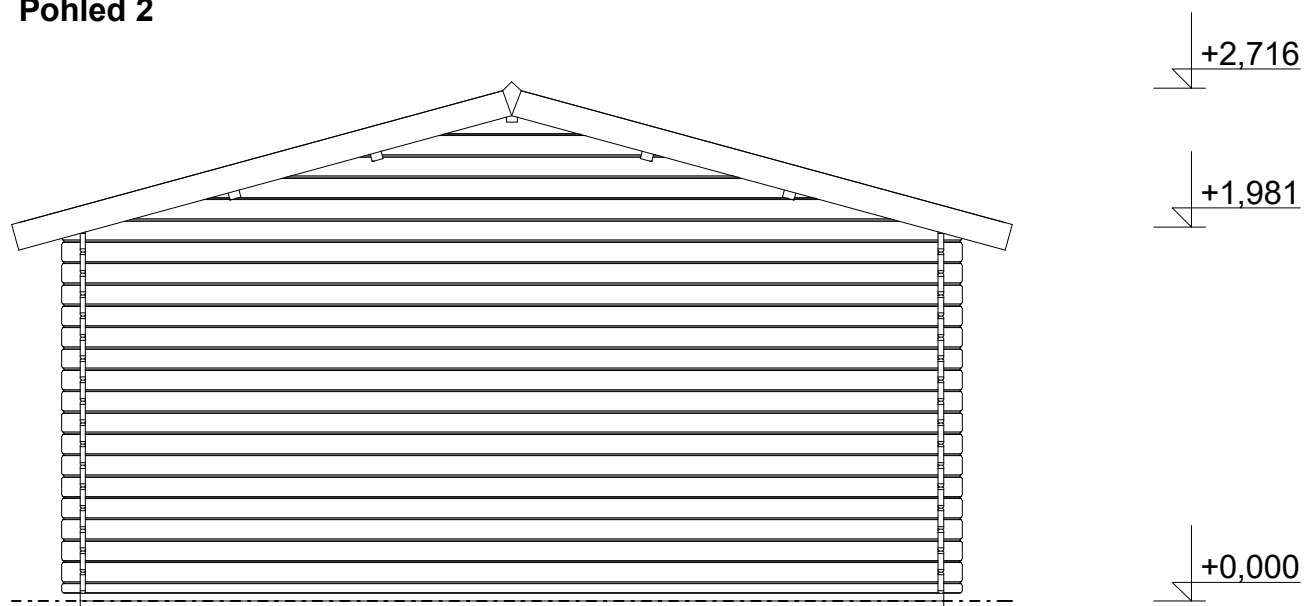

Pohled 1

Pohled 2

Laura EKO 4,5x4,5/0,7 m, DD

Sklon střechy: 17°

Měřítko: 1:40

Výkres: pohledy

DELTA Svratka s.r.o.

Partyzánská 411, 592 02 Svratka