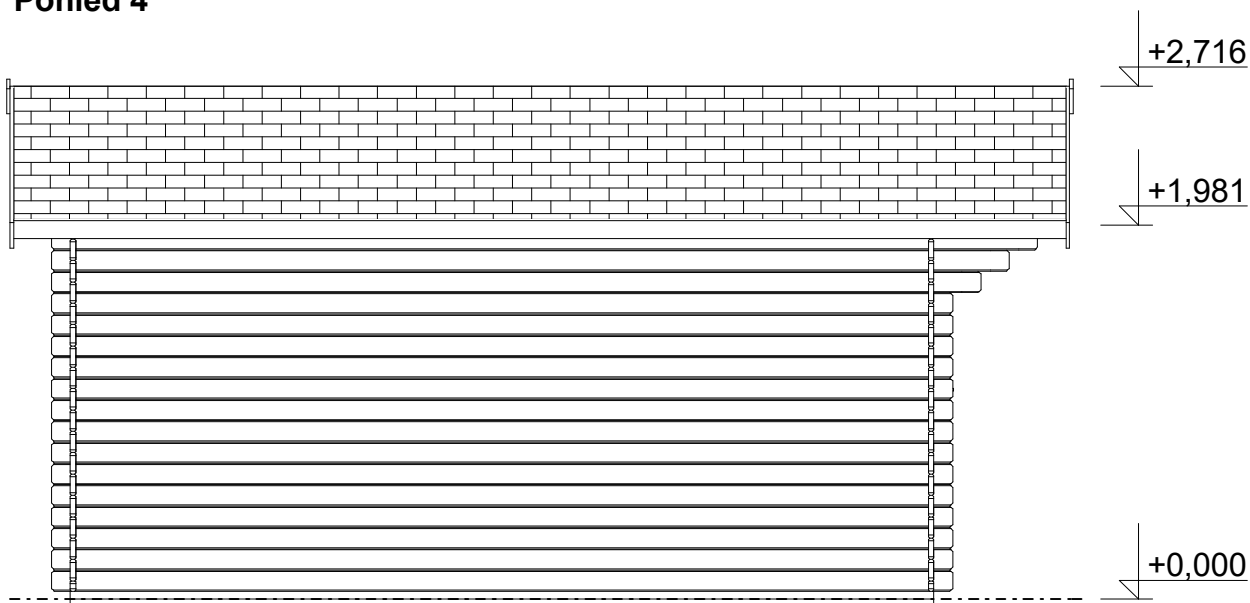

Pohled 3

Pohled 4

Laura EKO 4,5x4,5/0,7 m, DD

Sklon střechy: 17°

Měřítko: 1:40

Výkres: půdorys základů

DELTA Svatka s.r.o.

Partyzánská 411, 592 02 Svatka