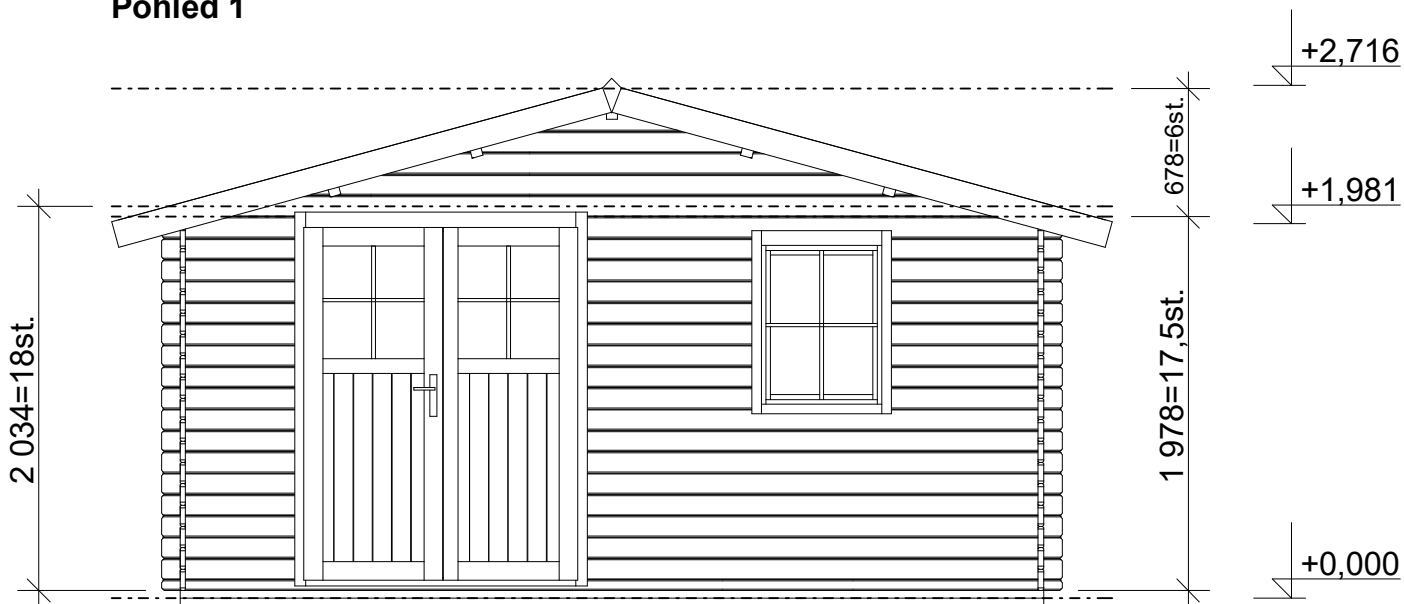

Pohled 1

Pohled 2

Laura EKO 4,5x4,5/0,7 m, DD

Sklon střechy: 17°

Měřítko: 1:40

Výkres: pohledy

DELTA Svratka s.r.o.

Partyzánská 411, 592 02 Svratka

Pohled 3

Pohled 4

Laura EKO 4,5x4,5/0,7 m, DD

Sklon střechy: 17°

Měřítko: 1:40

Výkres: půdorys základů

DELTA Svatka s.r.o.

Partyzánská 411, 592 02 Svatka